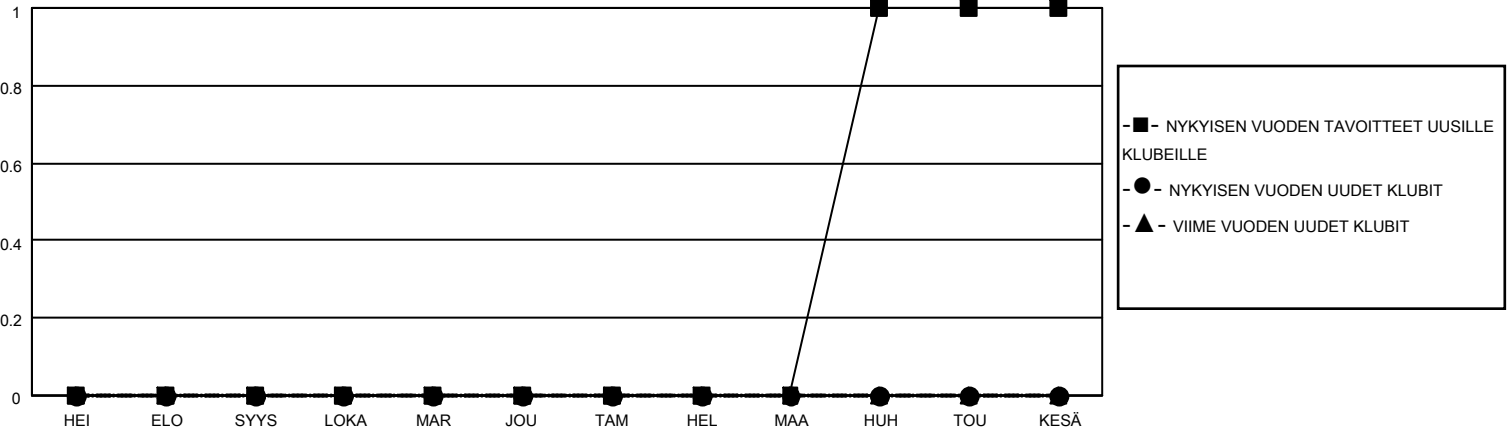

MONTHLY MEMBERSHIP PROGRESS REPORT

District 107 H

Results as of: 4/30/2026

GMT:

SIJAINTI FINLAND

GMT VAALIPIIRI

Klubit				jäsentä			
TULOKSET 2025-2026				TULOKSET 2025-2026			
NELJÄNNES	UUDEN KLUBIN TAVOITE	UUDET KLUBIT	LOPETETUT KLUBIT	NELJÄNNES	JÄSENKASVUN NETTOTAVOITE	TOTEUTUNUT JÄSENKASVU	POISTETUT JÄSENET (mukaan lukien siirrot)
HEI/ELO/SYYS	0	0	0	HEI/ELO/SYYS	11	12	9
LOKA/MAR/JOU	0	0	0	LOKA/MAR/JOU	6	28	23
TAM/HEL/MAA	0	0	0	TAM/HEL/MAA	8	33	11
HUH/TOU/KESÄ	1	0	0	HUH/TOU/KESÄ	10	7	5

TAVOITTEET JA UUDET KLUBIT, KUMULATIIVINEN

TAVOITTEET JA JÄSENET, KUMULATIIVINEN

LAKKAUTETUT KLUBIT: 0	26 CLUBS OF 39 LISÄNNY YHDEN TAI USEAMMAN UUTTA JÄSENTÄ	SUKUPUOLIJAKAUMA								
ERONNEET JÄSENET	KLIKKAA TÄSTÄ NÄHDÄKSESI KUMULATIIVISET JÄSENTIEDOT	MIES 760 (79.00%)								
<table border="1"> <tr><td>KUOLLUT</td><td>7</td></tr> <tr><td>KLUBI LAKKAUTETTU</td><td>0</td></tr> <tr><td>MUU</td><td>41</td></tr> <tr><td>YHTEENSÄ</td><td>48</td></tr> </table>	KUOLLUT	7	KLUBI LAKKAUTETTU	0	MUU	41	YHTEENSÄ	48		NAINEN 203 (21.10%)
KUOLLUT	7									
KLUBI LAKKAUTETTU	0									
MUU	41									
YHTEENSÄ	48									
		PERHEJÄSENIÄ YHTEENSÄ 130								
		PERHEJÄSENET, JOTKA MAKSAVAT PUOLET JÄSENMAKSUSTA 65								