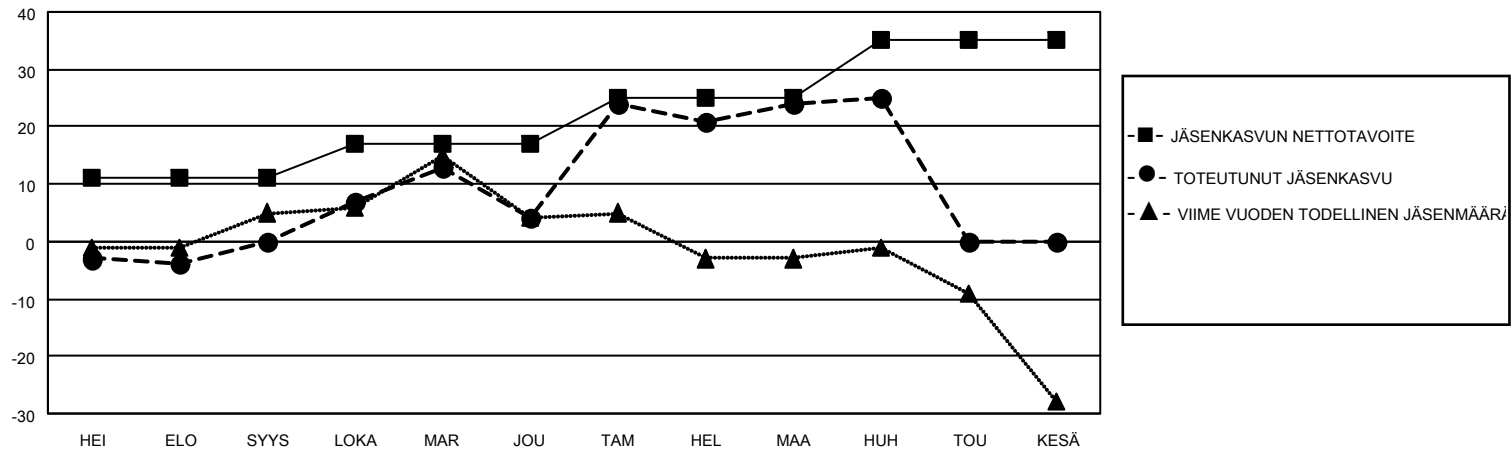

MONTHLY MEMBERSHIP PROGRESS REPORT

District 107 H

Results as of: 4/30/2026

GMT:

SIJAINTI FINLAND

GMT VAALIPIIRI

Klubit				jäsentä			
TULOKSET 2025-2026				TULOKSET 2025-2026			
NELJÄNNES	UUDEN KLUBIN TAVOITE	UUDET KLUBIT	LOPETETUT KLUBIT	NELJÄNNES	JÄSENKASVUN NETTOTAVOITE	TOTEUTUNUT JÄSENKASVU	POISTETUT JÄSENET (mukaan lukien siirrot)
HEI/ELO/SYYS	0	0	0	HEI/ELO/SYYS	11	12	9
LOKA/MAR/JOU	0	0	0	LOKA/MAR/JOU	6	28	23
TAM/HEL/MAA	0	0	0	TAM/HEL/MAA	8	33	11
HUH/TOU/KESÄ	1	0	0	HUH/TOU/KESÄ	10	7	5

TAVOITTEET JA UUDET KLUBIT, KUMULATIIVINEN

TAVOITTEET JA JÄSENET, KUMULATIIVINEN

LAKKAUTETUT KLUBIT: 0	26 CLUBS OF 39 LISÄNNY YHDEN TAI USEAMMAN UUTTA JÄSENTÄ	SUKUPUOLIJAKAUMA								
ERONNEET JÄSENET	KLIKKAA TÄSTÄ NÄHDÄKSESI KUMULATIIVISET JÄSENTIEDOT	MIES 760 (79.00%)								
<table border="1"> <tr><td>KUOLLUT</td><td>7</td></tr> <tr><td>KLUBI LAKKAUTETTU</td><td>0</td></tr> <tr><td>MUU</td><td>41</td></tr> <tr><td>YHTEENSÄ</td><td>48</td></tr> </table>	KUOLLUT	7	KLUBI LAKKAUTETTU	0	MUU	41	YHTEENSÄ	48		NAINEN 203 (21.10%)
KUOLLUT	7									
KLUBI LAKKAUTETTU	0									
MUU	41									
YHTEENSÄ	48									
		PERHEJÄSENIÄ YHTEENSÄ 130								
		PERHEJÄSENET, JOTKA MAKSAVAT PUOLET JÄSENMAKSUSTA 65								